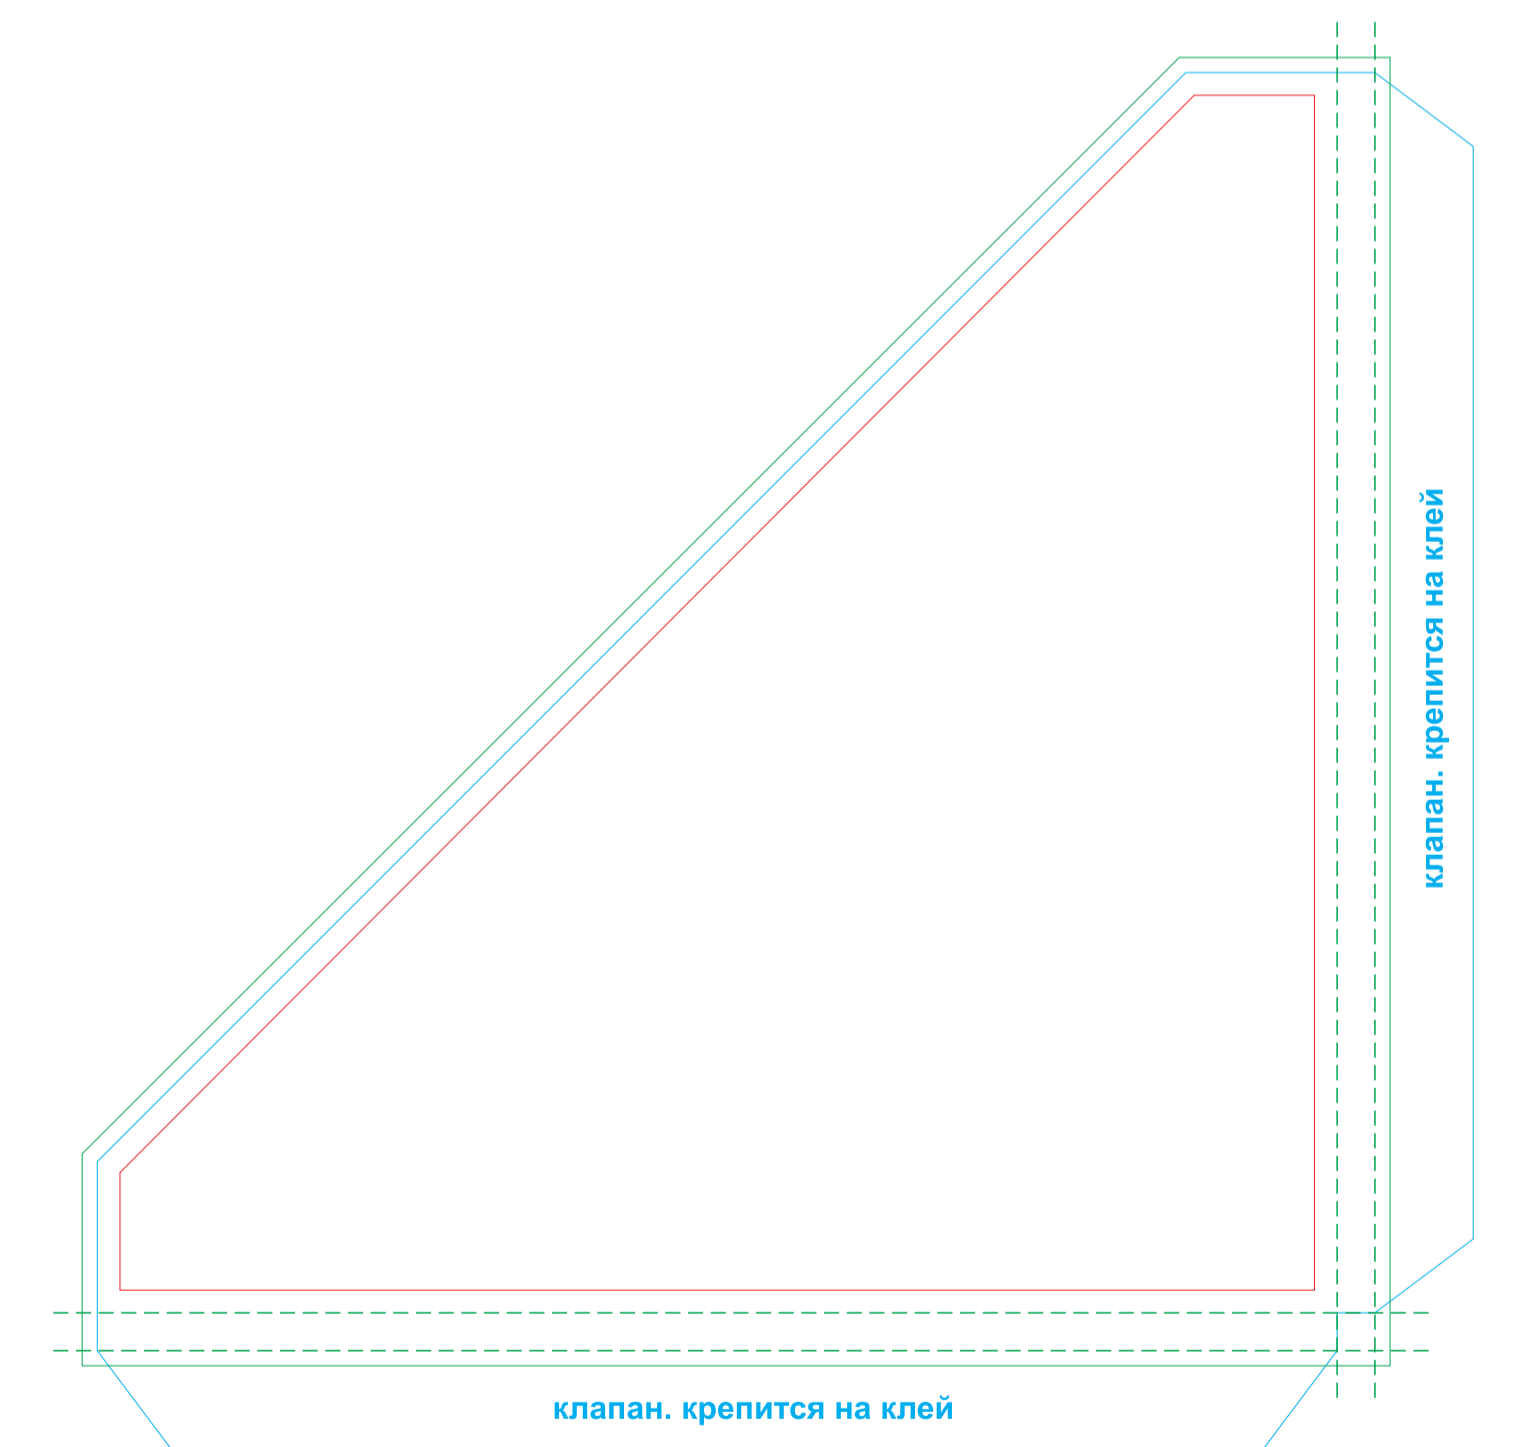

папка с объемом

- максимальное поле для информации (особенно - текст, логотипы)
- размер готового изделия (послеобрезной)
- минимальный размер с припусками (фон)
- - - линия сгиба

карманы с печатью

фигурный карман с прорезями под визитку

треугольный карман с объемом 5мм