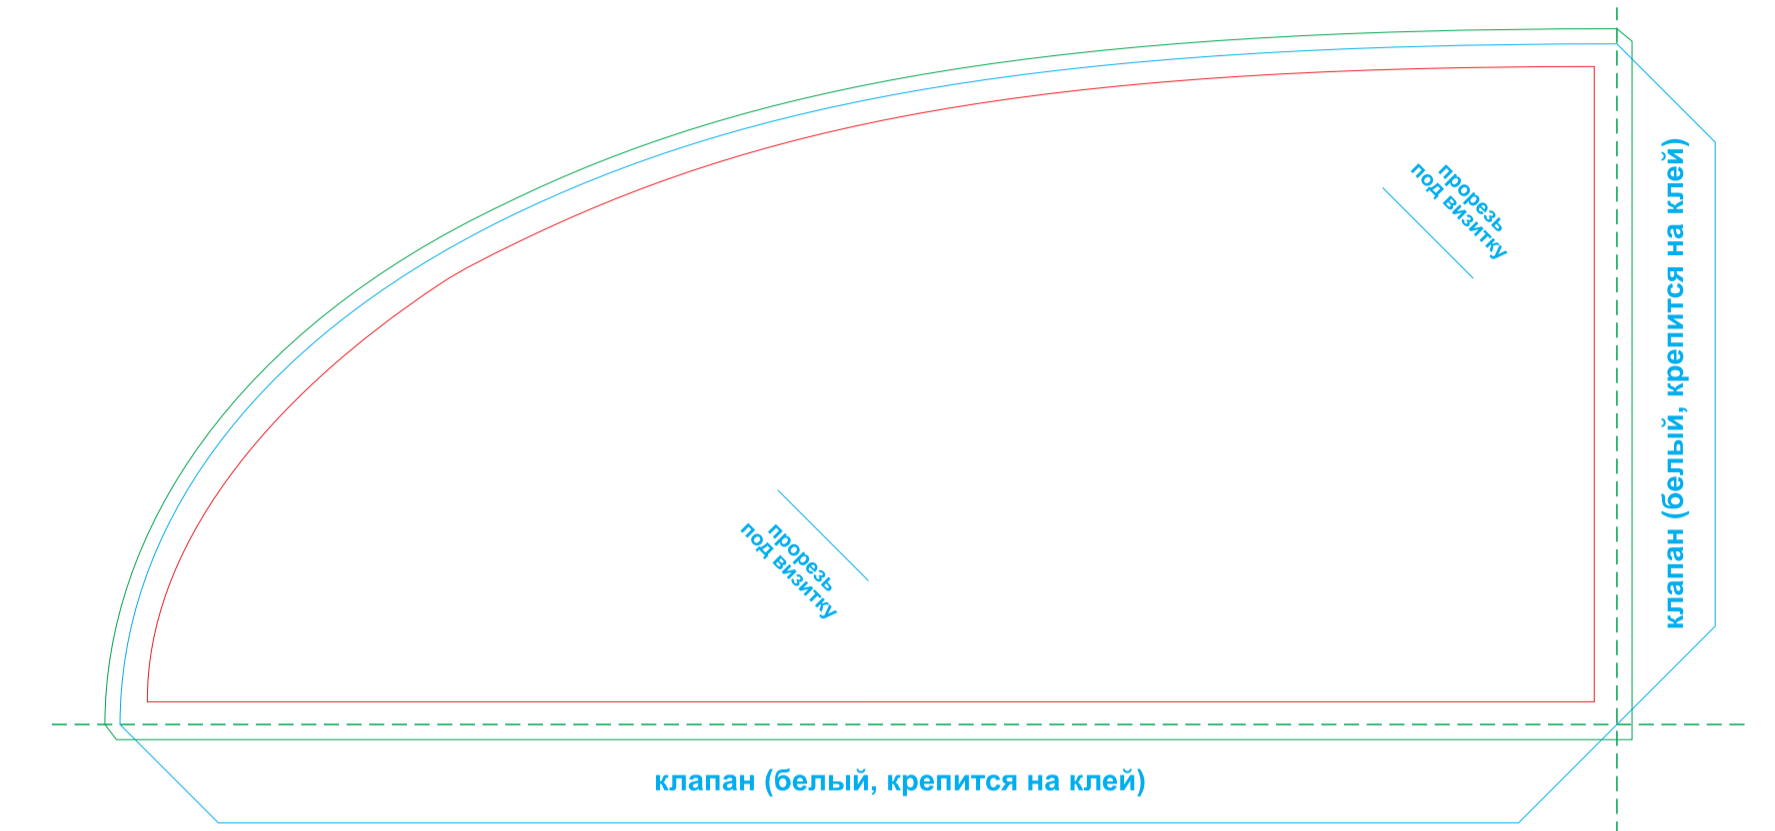

папка с объемом

- максимальное поле для информации (особенно - текст, логотипы)
- размер готового изделия (послеобрезной)
- минимальный размер с припусками (фон)
- - - линия сгиба

карманы с печатью

фигурный карман с прорезями под визитку

треугольный карман с объемом 5мм